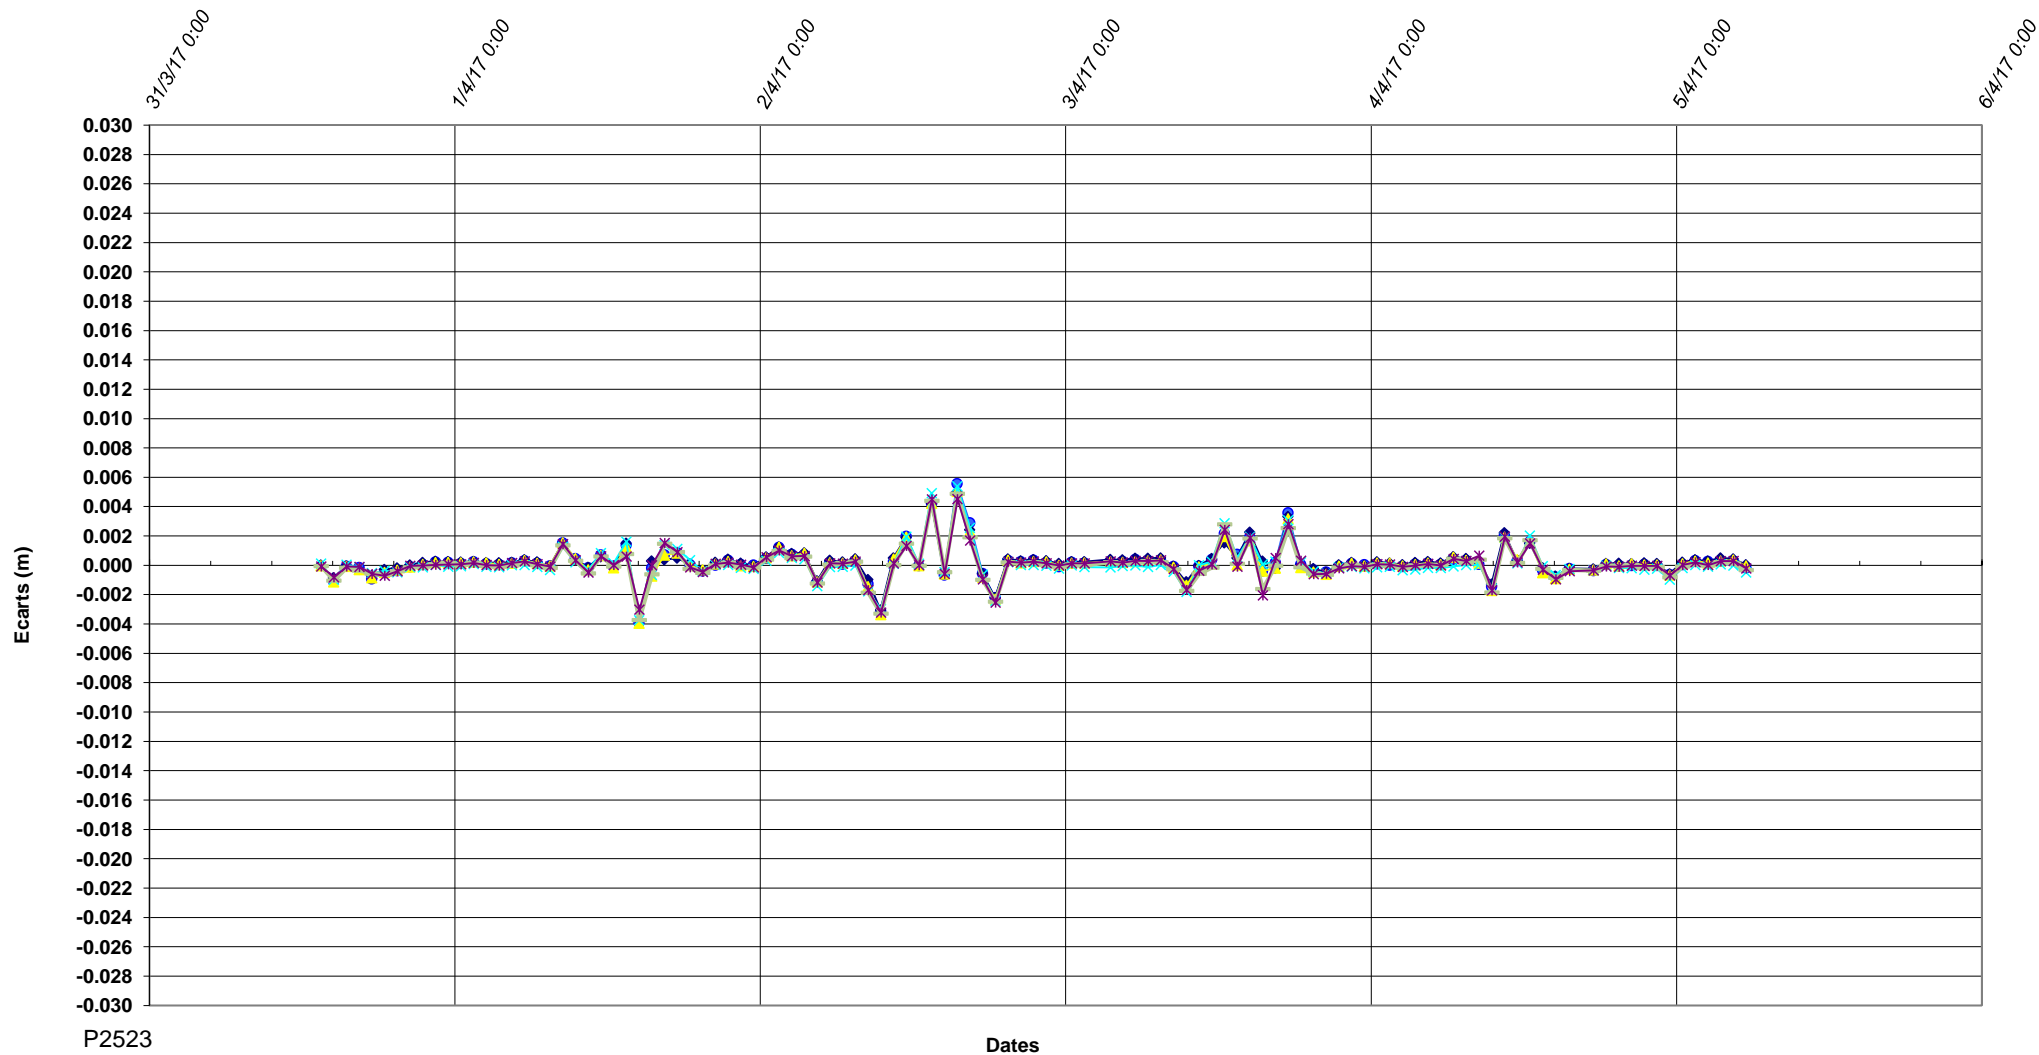

P2523-Prolongement Ligne M4- lot 3-Delta X

P2523